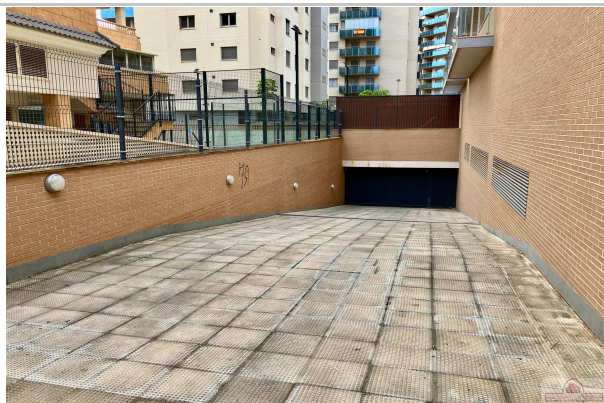

Referencia: **1638-09S-9901301**

Tipo inmueble: Garaje

Operación: Venta

Precio: **10.400 €**

Estado: Cerrado

Dirección: Avd. Joan Baptista Basset i Ramos

Población: El Campello

Provincia: Alicante

Cod. postal: 03560

Zona: Casco Urbano